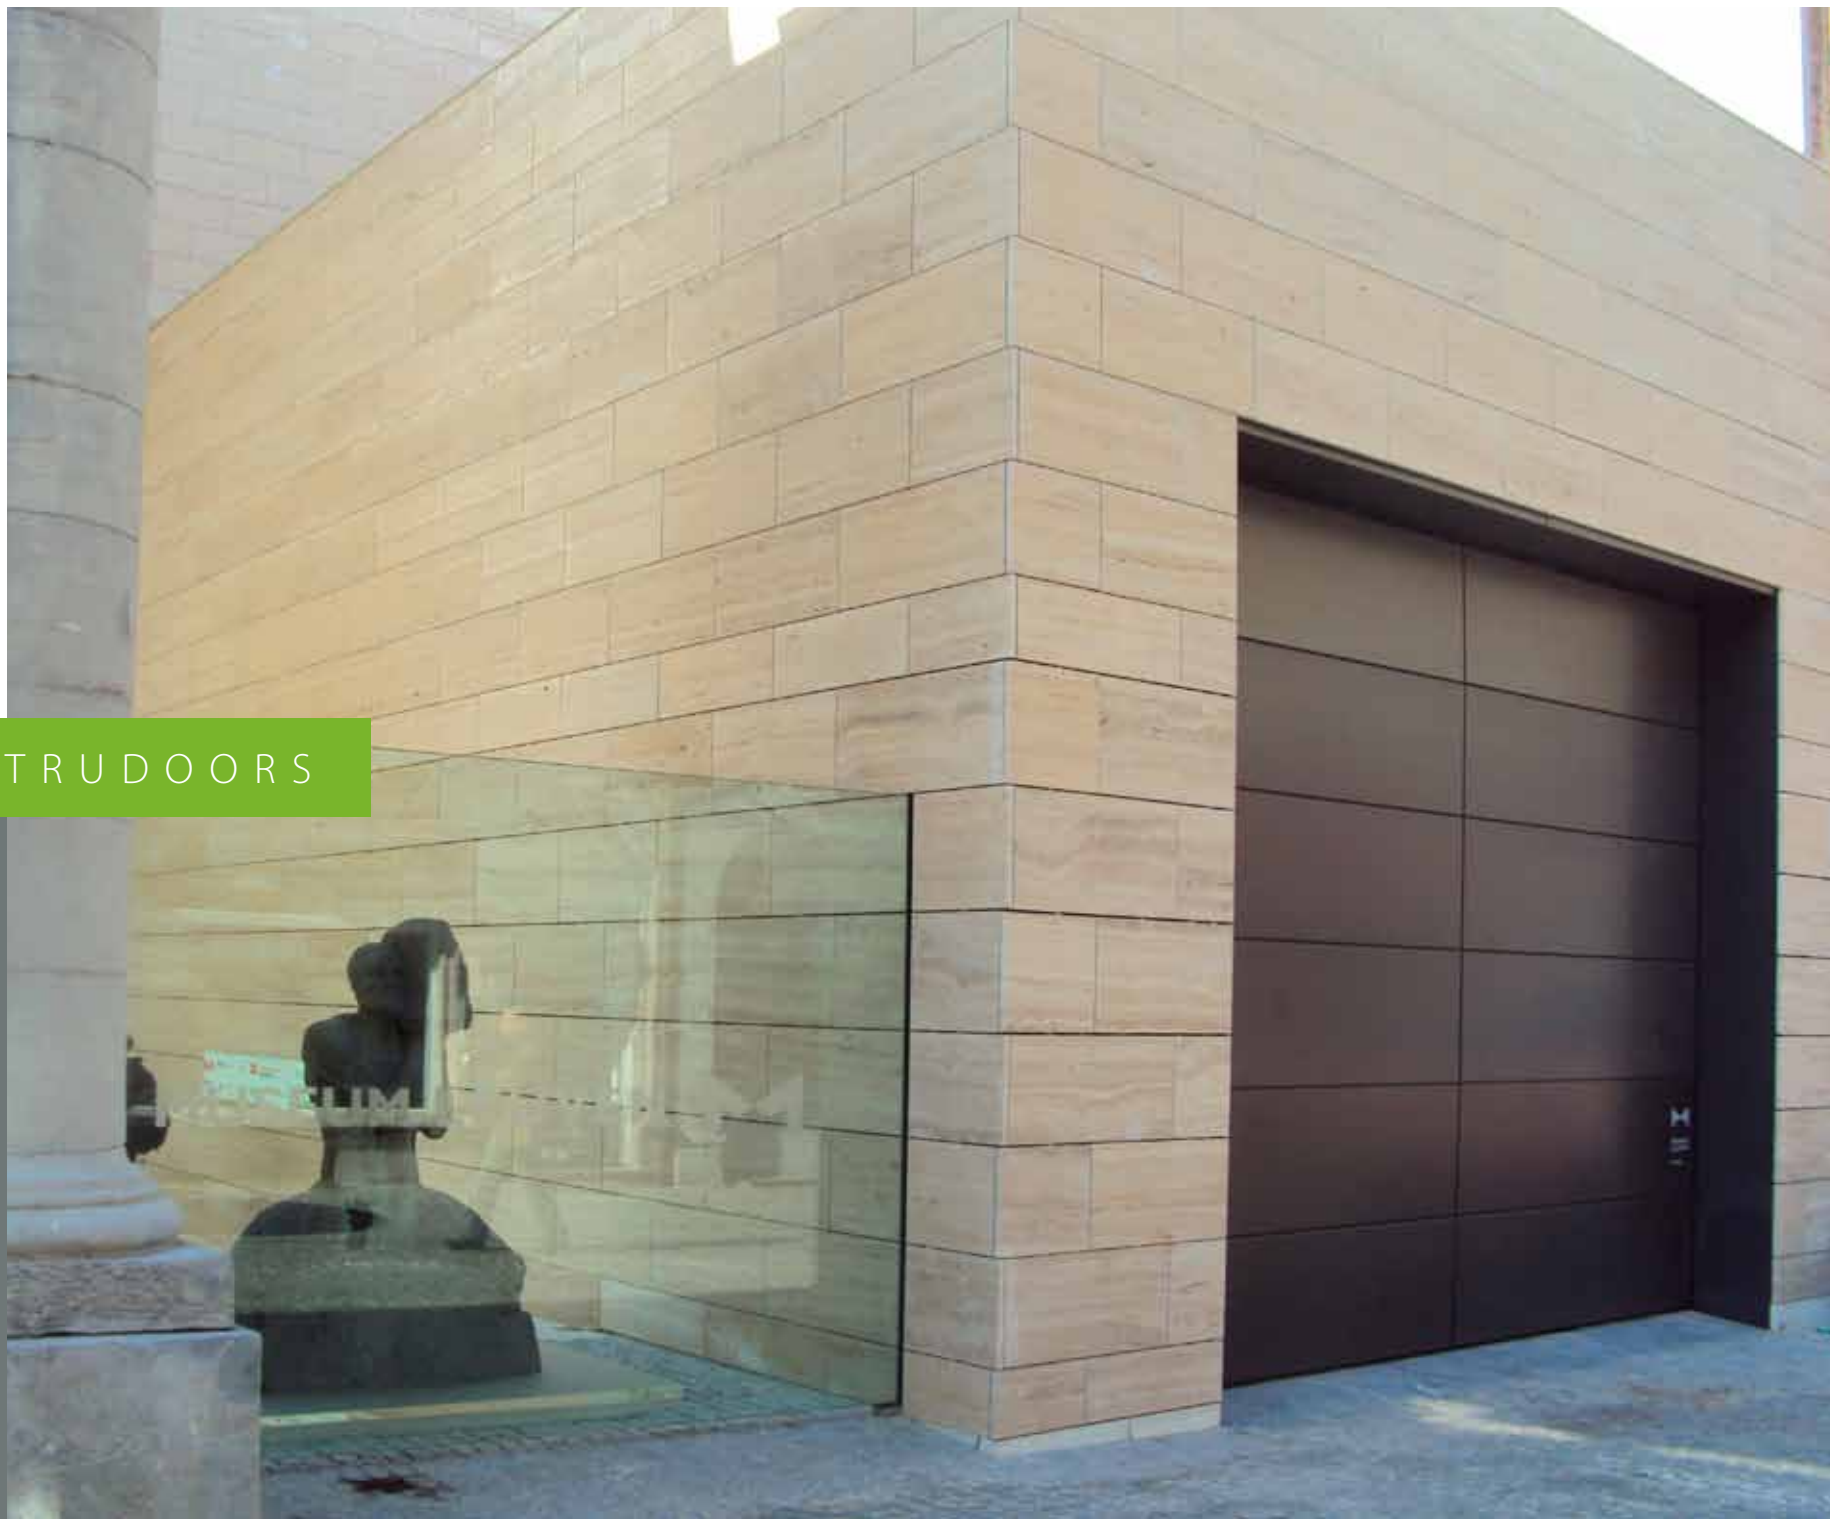

Trudoor
Aluminium

TRUDOORS